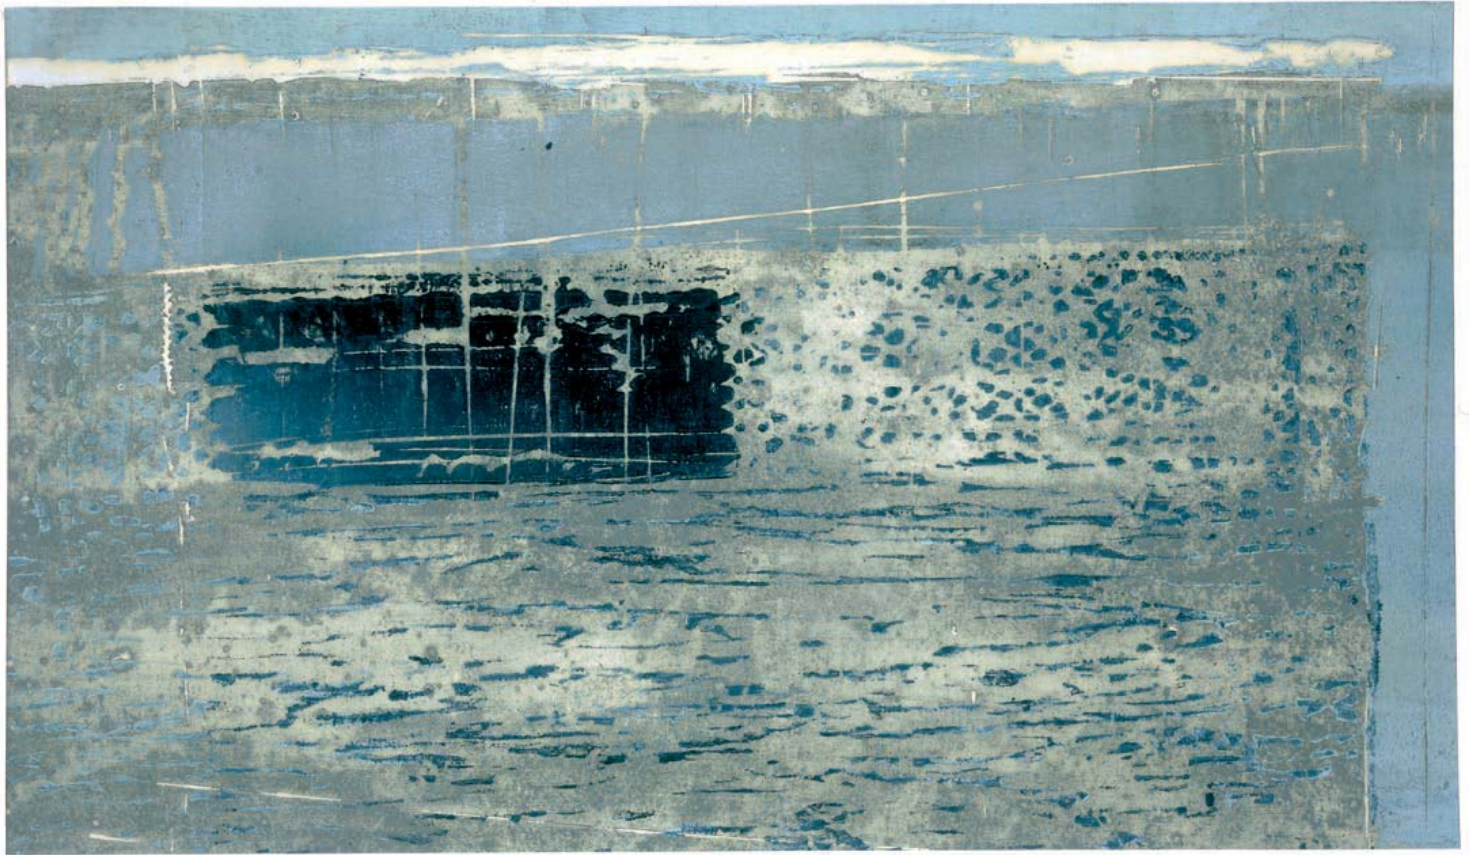

HORIZONTE

o.T. • Farbholzschnitt • Ölfarbe, Seidenpapier • 1994

MALEREI UND GRAPHIK VON KÄTHE EBNER

Eine Ausstellung der KulturStiftung Rügen im Jagdschloss Granitz

vom 08.04.2006 bis 11.06.2006

Öffnungszeiten April: täglich 10-16 Uhr, Mai bis September: täglich 9-18 Uhr